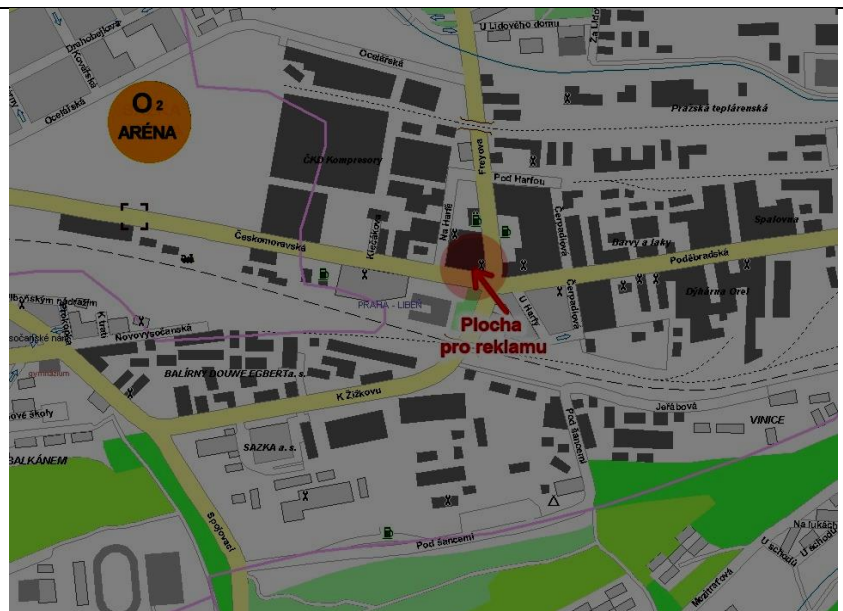

Umístění panelu:

centrum
okrajová čtvrť
obchodní čtvrť
obytná čtvrť
průmyslová čtvrť
nezastavěné plochy

Komunikace:

dálnice
silnice I. třídy
silnice ostatní
ulice
příjezd
výjezd
parkoviště
pěší zóna
křižovatka

Poloha:

šikmo
kolmo
rovnoběžně
samostatný

Okolí panelu:

nádraží ČD, ČSAD
MHD
pošta
PNS
kulturní zařízení
sportovní zařízení
obchody
zdravotnické zařízení
obchodní dům

supermarket
čerpací stanice
škola ZŠ, SŠ, VŠ
banka
restaurace
hotel